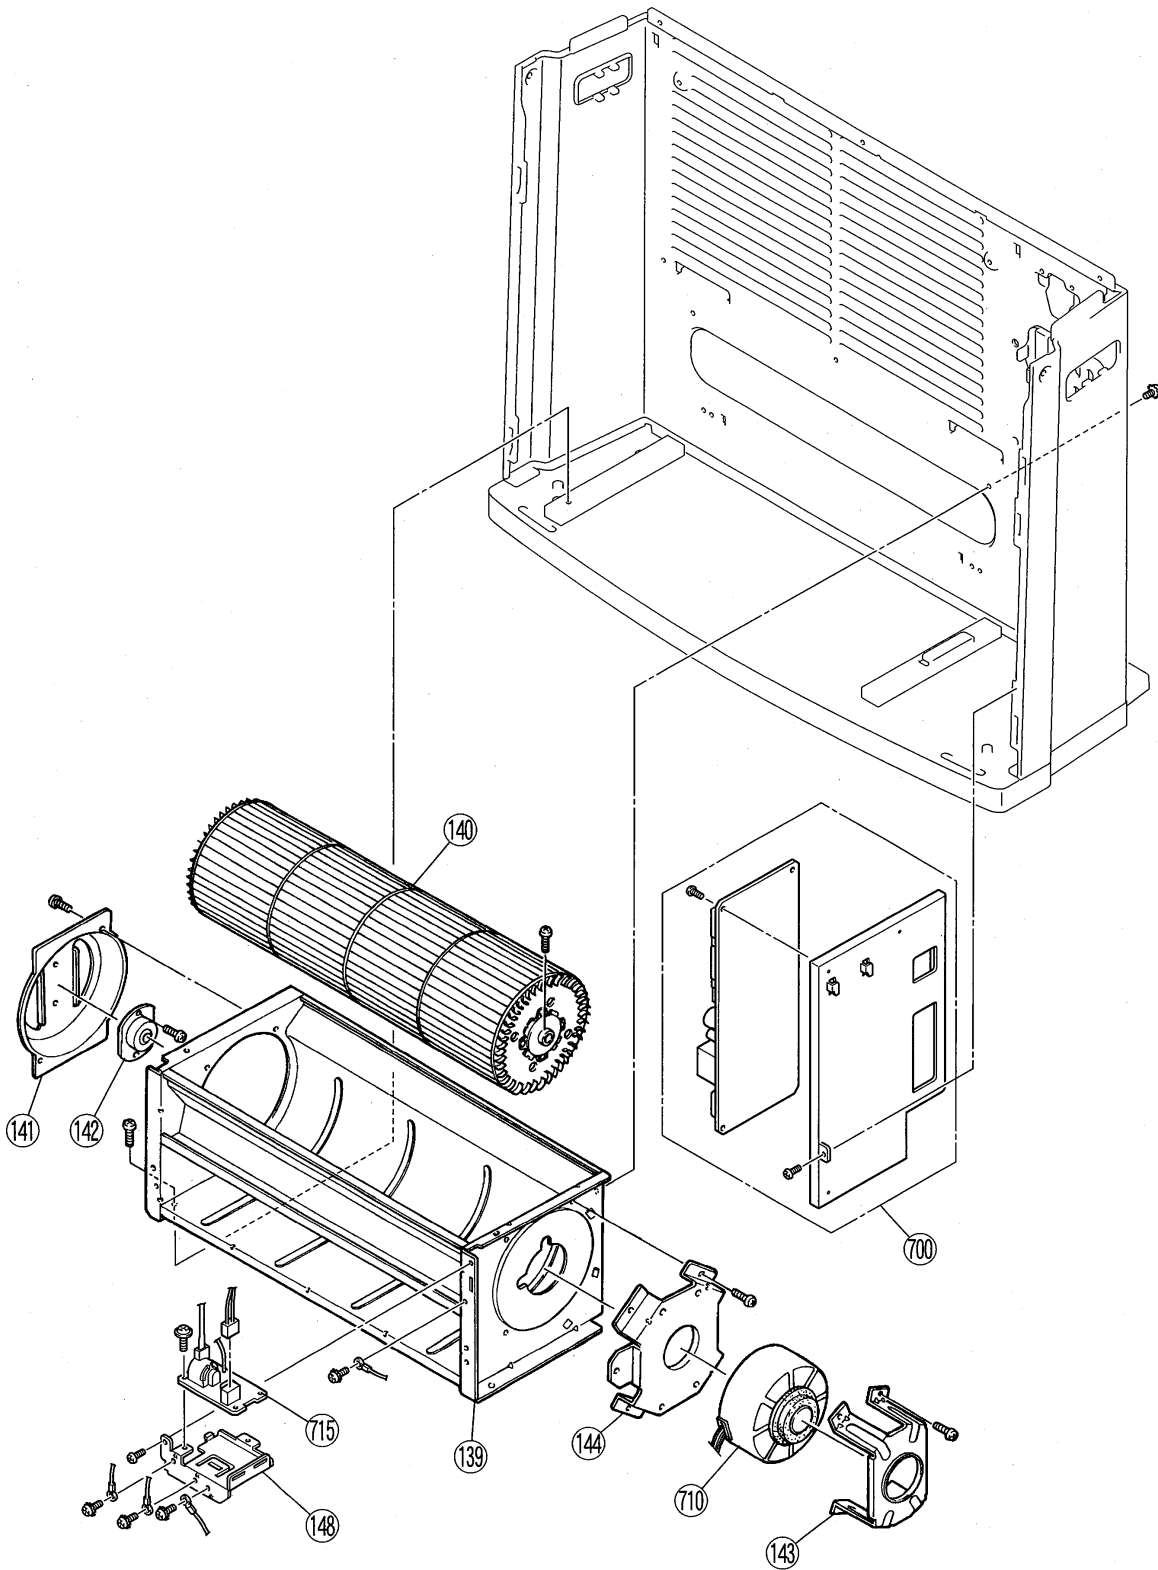

RCE-671TR
RCE-571TR