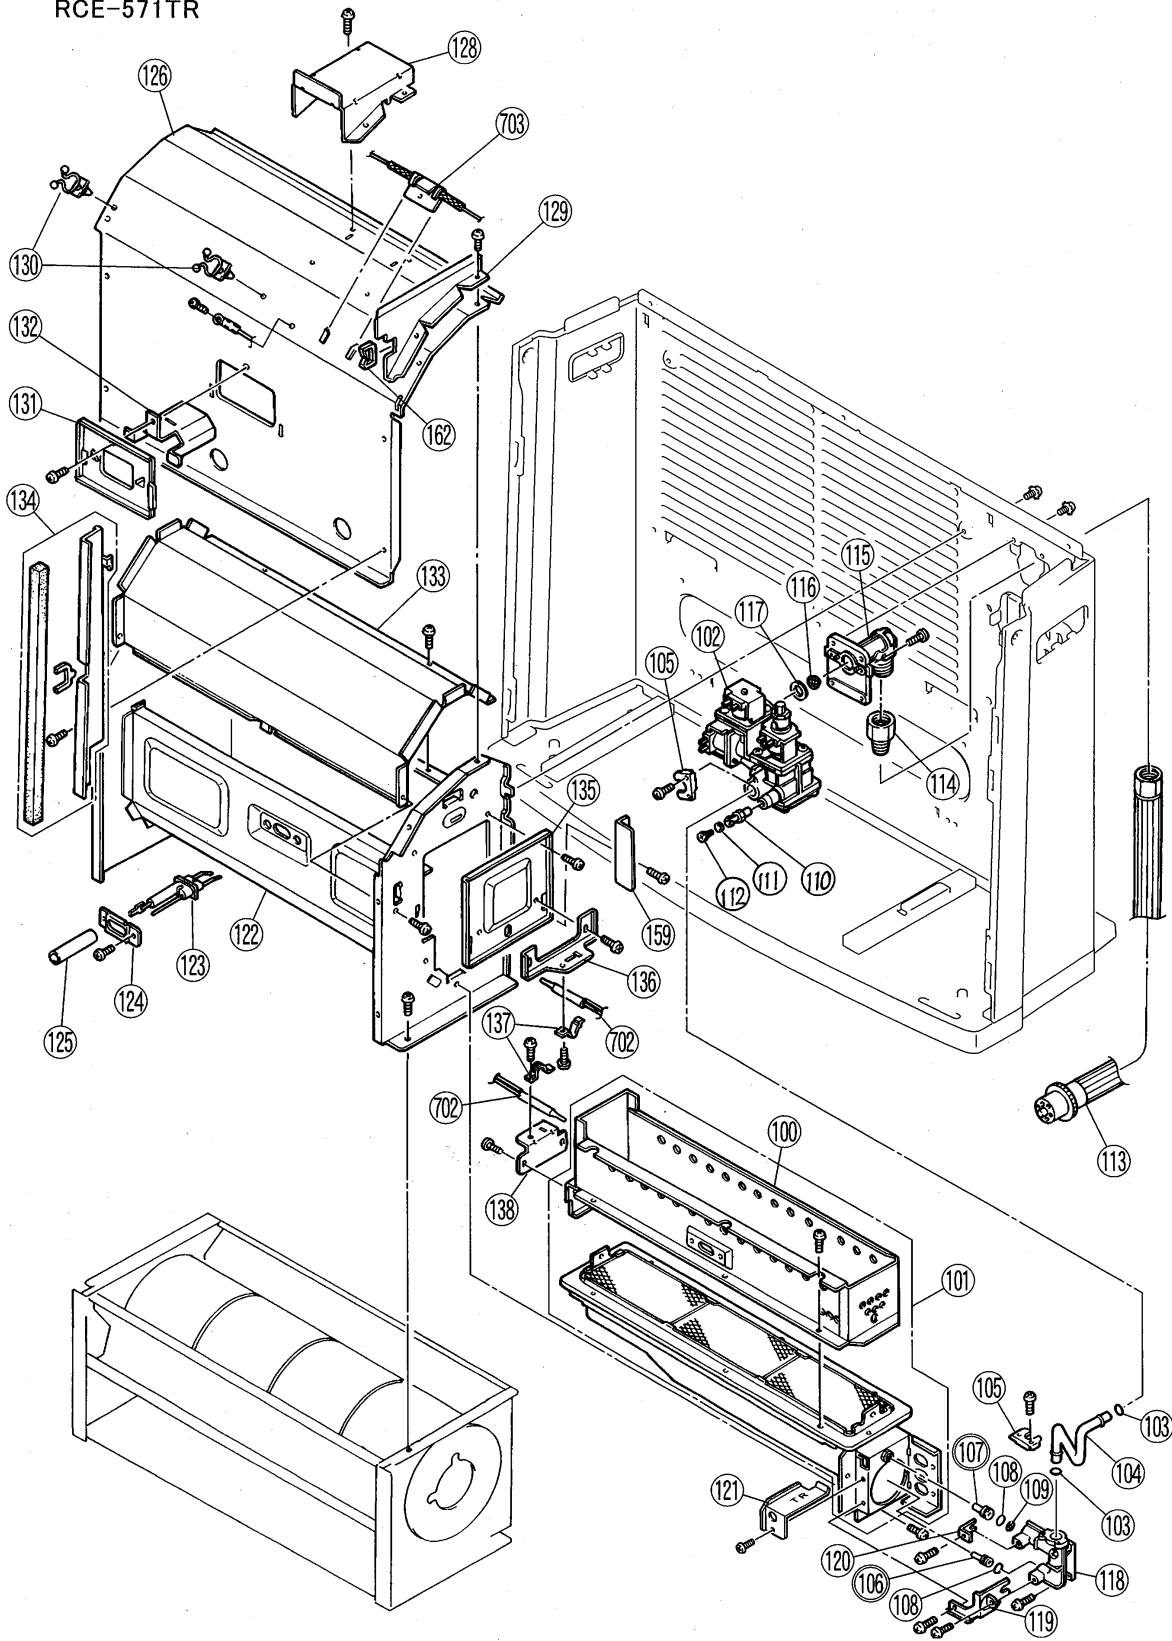

RCE-671TR
RCE-571TR