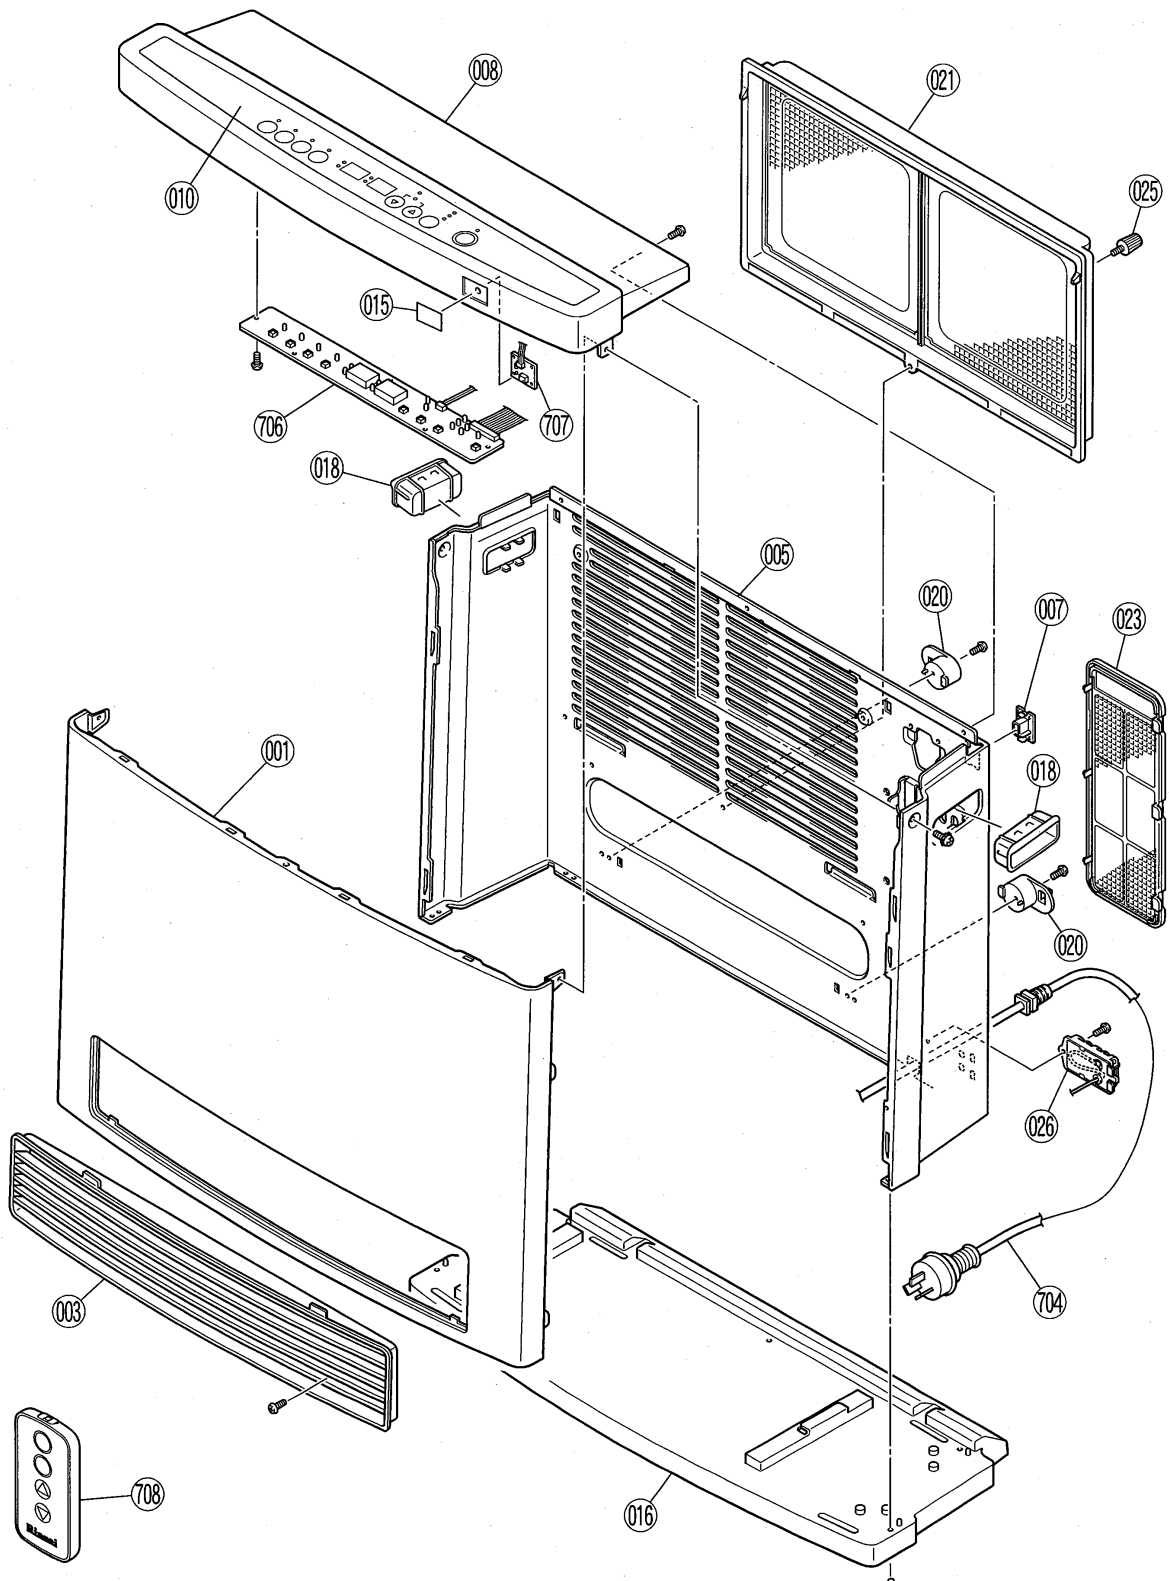

RCE-671TR / RCE-571TR (BEIGE / PLATINUM SILVER)

Effective: 28/02/2007

NO.	PART NAME	RA PART NO.	11 DIGIT CODE	RCE-671TR (Beige)	RCE-671TR (Platinum Silver)	RCE-571TR (Beige)	RCE-571TR (Platinum Silver)
162	Edge Holder	90176736	098-049-000	1	1	1	1
700	PCB Main	90194279	200-0500000	1	1		
700	PCB Main	90194295	200-0501000			1	1
702	Thermocouple	90192972	121-337-000	2	2	2	2
703	Harness Thermal Fuse	90193182	290-1451000	1	1	1	1
704	Elec Cord	90178161	206-255-000	1	1	1	1
705	Thermistor	90193004	233-223-000	1	1	1	1
706	PCB Control	90193049	200-0502000	1	1	1	1
707	Sensor Remote	90193247	200-0503000	1	1	1	1
708	Remote	90187568	123-064-000	1	1	1	1
709	Thermocouple	90193046	209-408-000	1	1	1	1
710	Fan Motor	90192904	222-527-000	1	1	1	1
711	Lead High Tension	90194932	203-866-000	1	1	1	1
715	Sparker	90169384	262-026-000	1	1	1	1
716	Harness Wiring	90198891	290-0631000	1	1	1	1
717	MV Harness		290-1452000	1	1	1	1
719	IG Harness		290-1453000	1	1	1	1
888	Operation Manual		610-971-300	1	1	1	1

RCE-671TR
RCE-571TR